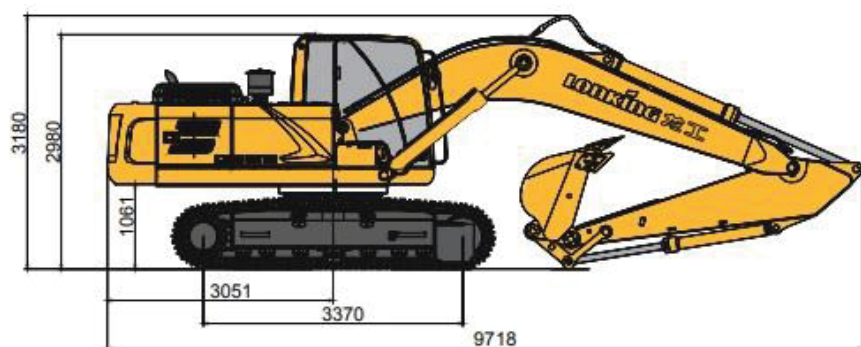

MOTOR E SISTEMA ELÉTRICO

Fabricante / Modelo	Weichai / WP6G175E301
Padrão de Emissão	Tier 3
Tipo de Motor	Motor Diesel, injeção direta, turboalimentado
Potência Nominal	129 kW (172 hp) / 2.000 rpm
Torque Máximo	760/1.300-1.500 N.m/rpm
Tensão do Sistema	24 V
Bateria	24 V / 120 Ah x 2

CHASSIS

Largura da Esteira	600 / 700 / 800 mm
Número de Sapatas	46 de cada lado
Número de Roletes Superiores	2 de cada lado
Número de Roletes da Esteira	7 de cada lado

HIDRÁULICA

Fluxo Total Máximo	234 x 2 l/min
Pressão de Trabalho Máxima	34,3 MPa (343 bar)
Pressão Piloto Máxima	3,9 MPa (39 bar)

CAPACIDADES DE REABASTECIMENTO

Tanque de Combustível	380 l
Tanque Hidráulico	280 l

CARACTERÍSTICAS

Motor Weichai turboalimentado, com injeção direta. Estável, confiável e econômico

Sistema de filtragem de 3 estágios para o ar e para o combustível

Sistema de refrigeração do ar com radiadores paralelos

Sistema de controle de fluxo positivo com função de inter-fluxo e reativação, prioridade de giro

Display LCD multiuso de 7 polegadas

Cabine OPG & ROPS confortável com espaço operacional de 2,7 m³

Vidro sem moldura para aumentar o campo de visão da operação

Dispositivo de trabalho pesado com aços de baixa liga de alta resistência

LONKING
Eficiência leva ao futuro

+55 18 99694 6604

WWW.ORMAQ.COM.BR