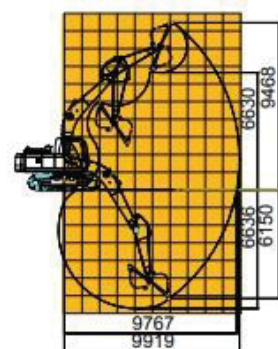

MOTOR E SISTEMA ELÉTRICO

Fabricante / Modelo	Weichai / WP6G175E301
Padrão de Emissão	Tier 3
Tipo de Motor	Motor Diesel, injeção direta, turboalimentado
Potência Nominal	129 kW (172 hp) / 2.000 rpm
Torque Máximo	760/1.300-1.500 N.m/rpm
Tensão do Sistema	24 V
Bateria	24 V / 120 Ah x 2

CHASSIS

Largura da Esteira	600 / 700 / 800 mm
Número de Sapatas	46 de cada lado
Número de Roletes Superiores	2 de cada lado
Número de Roletes da Esteira	7 de cada lado

HIDRÁULICA

Fluxo Total Máximo	234 x 2 l/min
Pressão de Trabalho Máxima	34,3 MPa (343 bar)
Pressão Piloto Máxima	3,9 MPa (39 bar)

CAPACIDADES DE REABASTECIMENTO

Tanque de Combustível	380 l
Tanque Hidráulico	280 l

CARACTERÍSTICAS

Motor Weichai turboalimentado, com injeção direta. Estável, confiável e econômico

Sistema de filtragem de 3 estágios para o ar e para o combustível

Sistema de refrigeração do ar com radiadores paralelos

Sistema de controle de fluxo positivo com função de inter-fluxo e reativação, prioridade de giro

Display LCD multiuso de 7 polegadas

Cabine OPG & ROPS confortável com espaço operacional de 2,7 m³

Vidro sem moldura para aumentar o campo de visão da operação

Dispositivo de trabalho pesado com aços de baixa liga de alta resistência

LONKING
Eficiência leva ao futuro

+55 18 99694 6604

WWW.ORMAQ.COM.BR