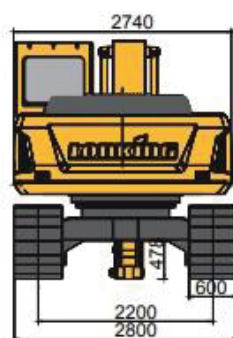

MOTOR E SISTEMA ELÉTRICO

Fabricante / Modelo	Weichai / WP6G175E301
Padrão de Emissão	Tier 3
Tipo de Motor	Motor Diesel, injeção direta, turboalimentado
Potência Nominal	129 kW (172 hp) / 2.000 rpm
Torque Máximo	760/1.300-1.500 N.m/rpm
Tensão do Sistema	24 V
Bateria	24 V / 120 Ah x 2

CHASSIS

Largura da Esteira	600 / 700 / 800 mm
Número de Sapatas	46 de cada lado
Número de Roletes Superiores	2 de cada lado
Número de Roletes da Esteira	7 de cada lado

HIDRÁULICA

Fluxo Total Máximo	234 x 2 l/min
Pressão de Trabalho Máxima	34,3 MPa (343 bar)
Pressão Piloto Máxima	3,9 MPa (39 bar)

CAPACIDADES DE REABASTECIMENTO

Tanque de Combustível	380 l
Tanque Hidráulico	280 l

CARACTERÍSTICAS

Motor Weichai turboalimentado, com injeção direta. Estável, confiável e econômico

Sistema de filtragem de 3 estágios para o ar e para o combustível

Sistema de refrigeração do ar com radiadores paralelos

Sistema de controle de fluxo positivo com função de inter-fluxo e reativação, prioridade de giro

Display LCD multiuso de 7 polegadas

Cabine OPG & ROPS confortável com espaço operacional de 2,7 m³

Vidro sem moldura para aumentar o campo de visão da operação

Dispositivo de trabalho pesado com aços de baixa liga de alta resistência

LONKING
Eficiência leva ao futuro

+55 18 99694 6604

WWW.ORMAQ.COM.BR